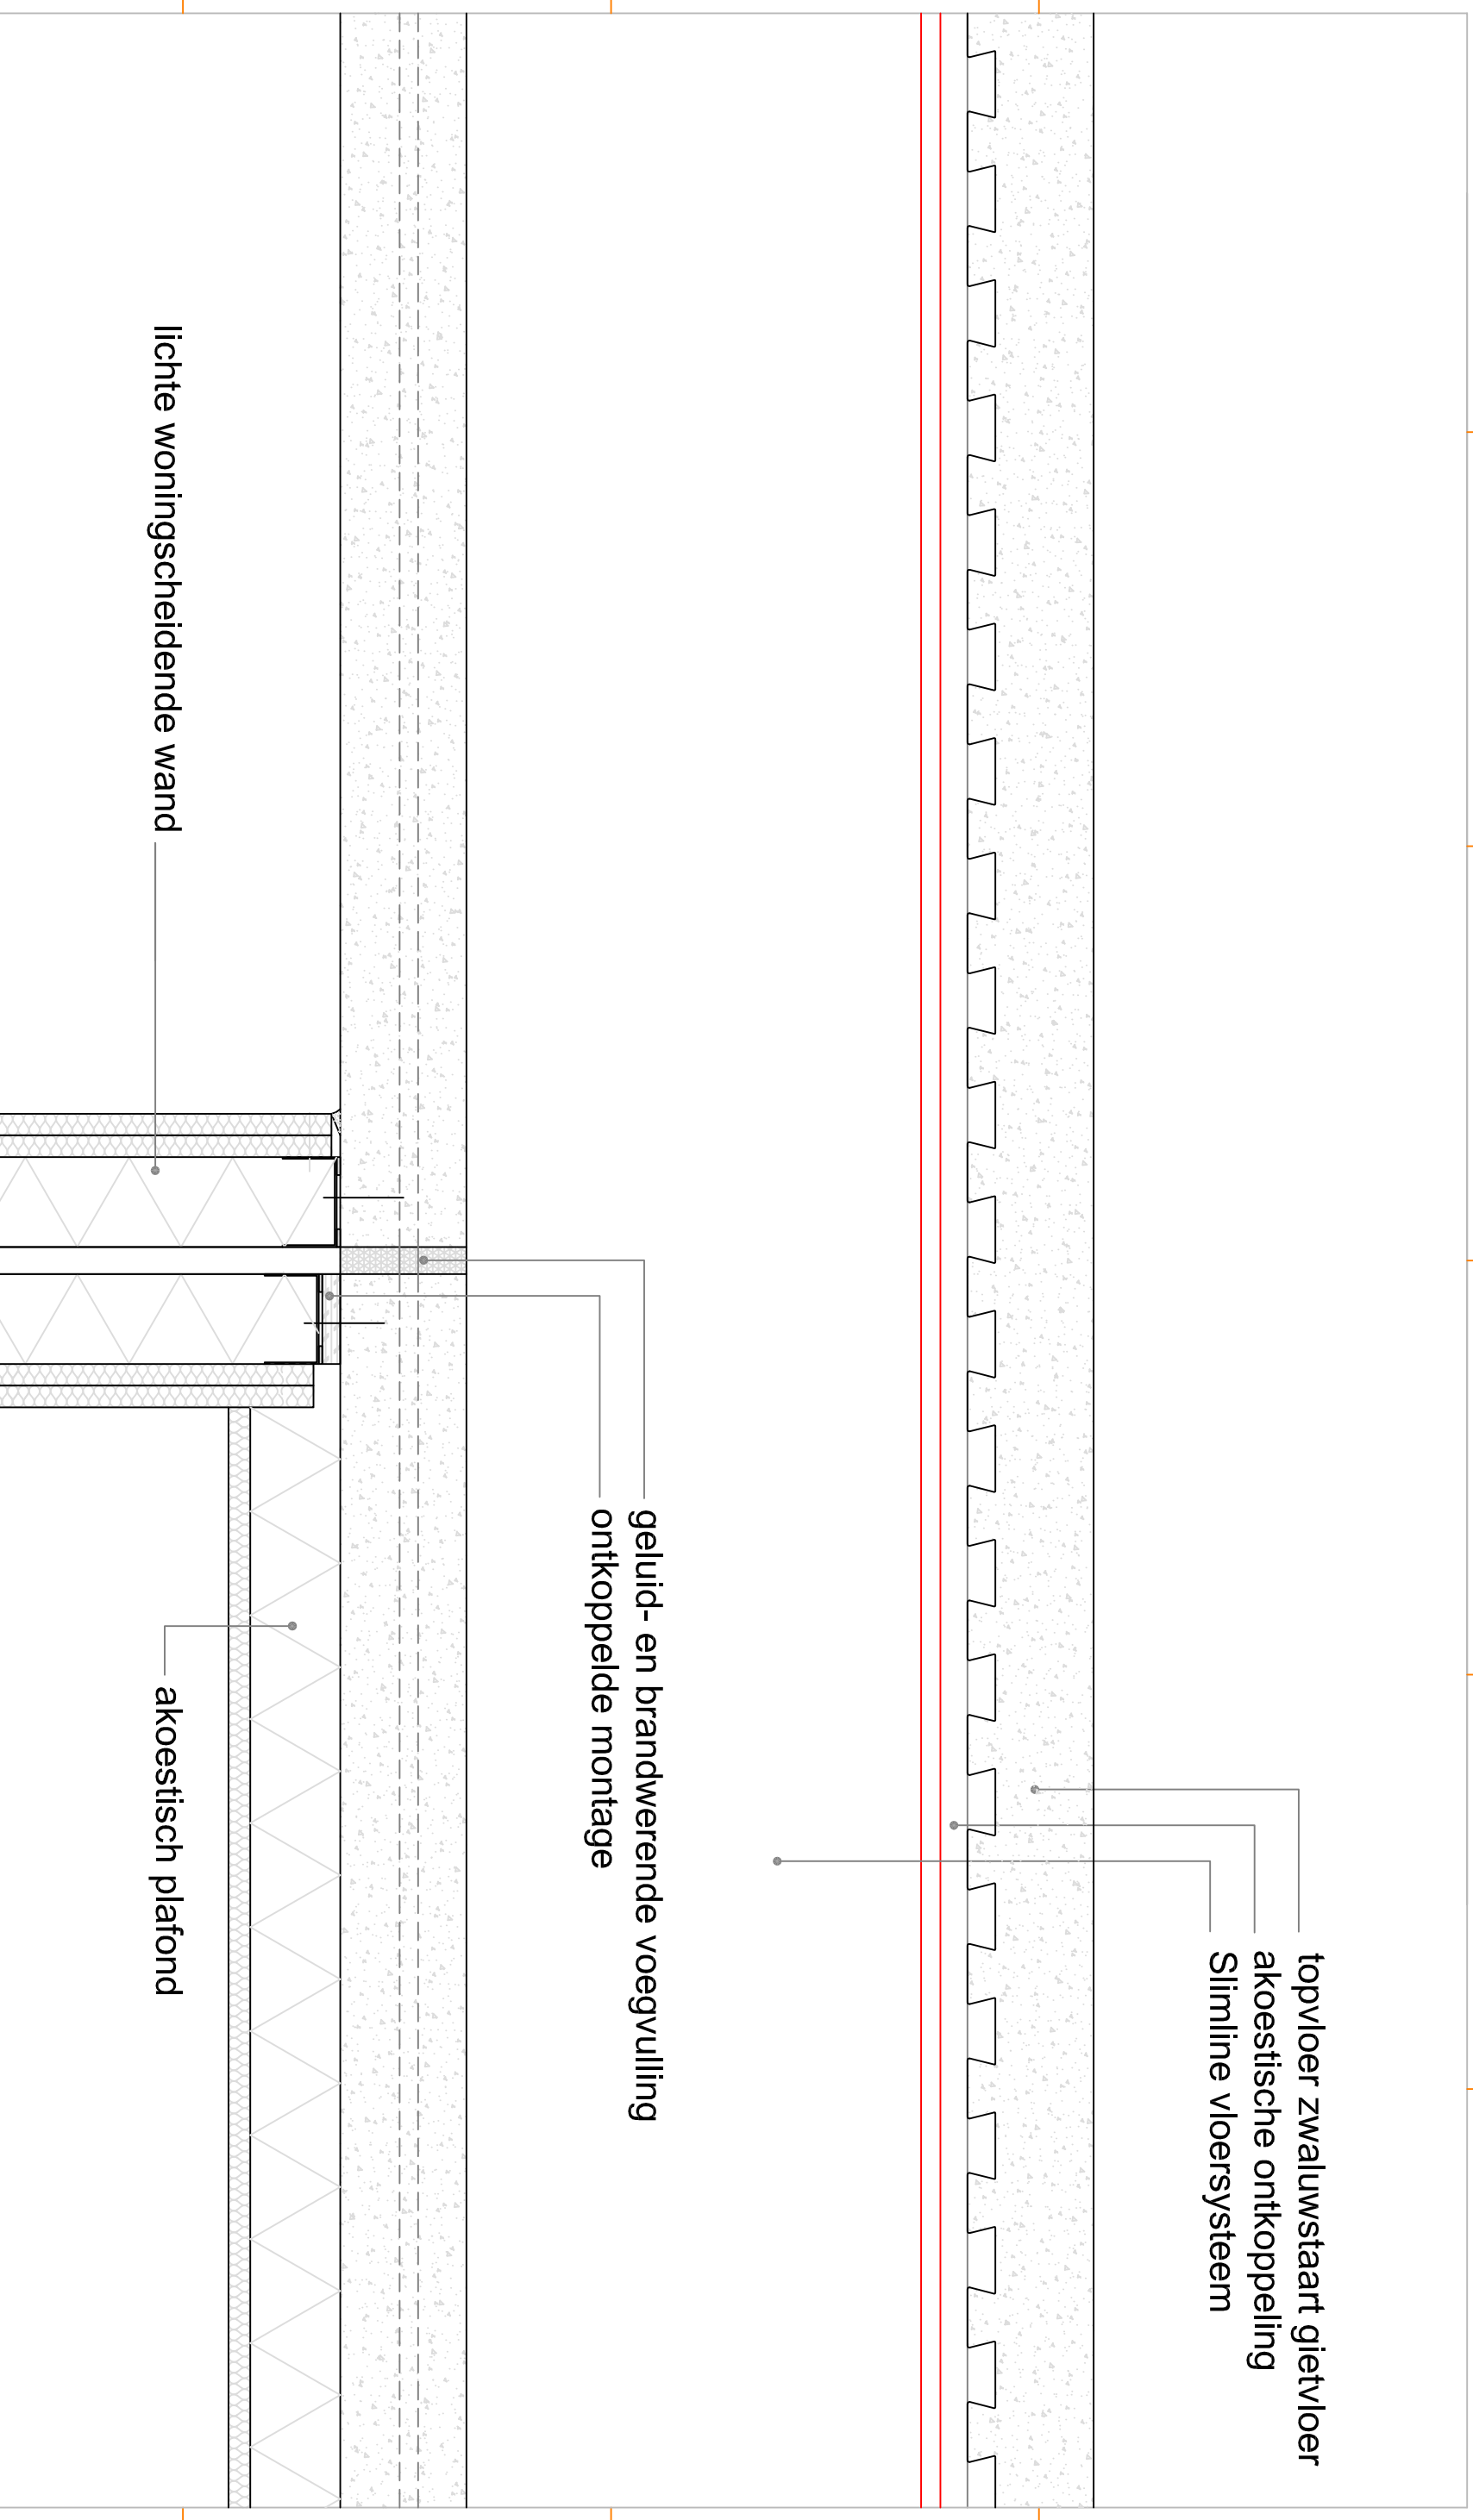

1 2 3 4 5 6

topvloer zwaluwstaart gietvloer
 akoestische ontkoppeling
 Slimline vloersysteem

geluid- en brandwerende voegvulling
 ontkoppelde montage

lichte woningscheidende wand

akoestisch plafond

4 Slimline Buildings sluit elke aansprakelijkheid uit die mocht voortvloeien uit het gebruik en toepassen van gepresenteerde informatie. Gebruikers van deze informatie wordt met nadruk aangeraden deze informatie niet geïsoleerd te gebruiken, maar af te gaan op hun professionele kennis en ervaring en de te gebruiken informatie te controleren.

i300-C-det-10